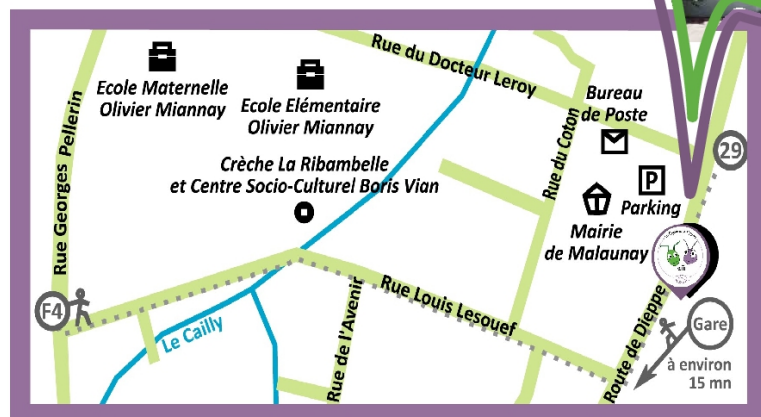

Accès (bus et train)

29 : Mairie de Malaunay

F4 : Lesouef / Gare à environ 15 mn

*Pour tout renseignement
complémentaire,
veuillez contacter :*

Françoise BOUILLON

06 02 30 35 68

lacigaleetlafourmi76@gmail.com

Merci de ne pas jeter sur la voie publique

Facebook :

Relais aidants aidés la cigale et la fourmi